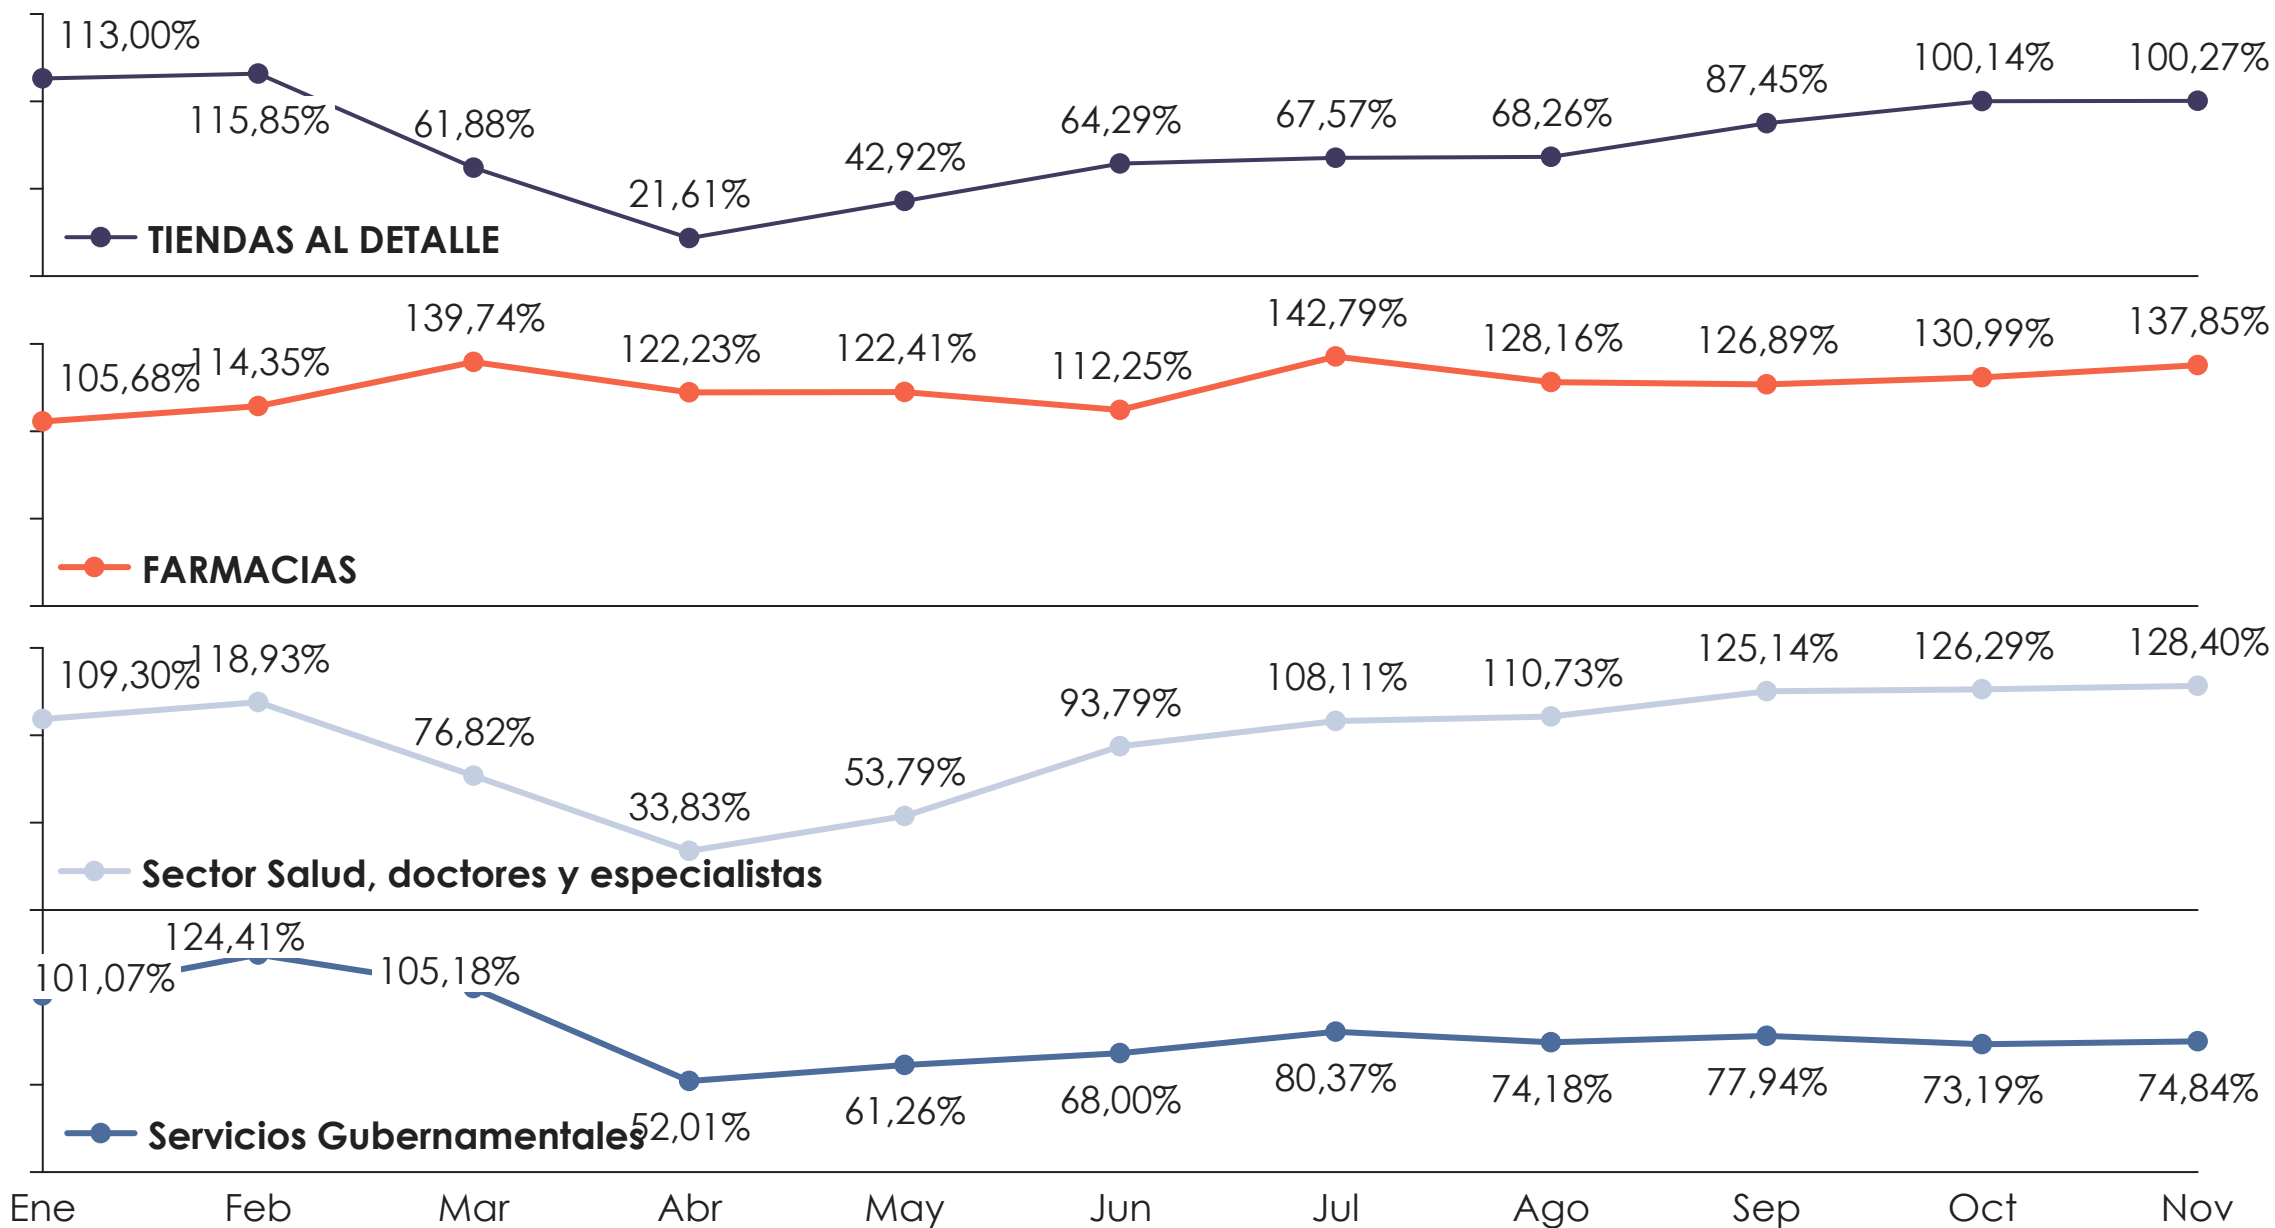

# Vol. Fact. 2020 vs 2019 X Cluster

# Vol. Fact. 2020 vs 2019

# Black Friday (Viernes -Domingo)

**Vol. Fact. en el  
mercado con tarjetas  
4,300,000,000**

**Fact:**  
**-Viernes 42%**  
**-Sábado 35%**  
**-Domingo 23%**